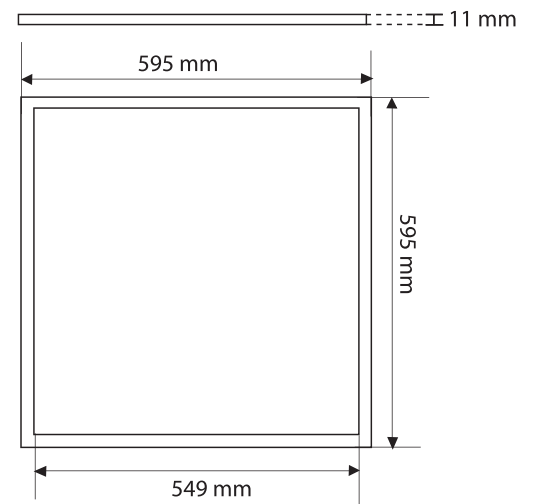

RÉFÉRENCE	LEDDAL48DNWBN
PUISSANCE	48 W
ALIMENTATION	100-240 V - AC
FLUX LUMINEUX	4470 lm - Dimmable
ANGLE	120°
LED	Lextar SMD 2835
T° DE COULEUR	4000 K
IRC	> 80
DURÉE DE VIE	70 000 H
DIMENSIONS / POIDS	595 x 595 x 11mm / 4,200kg
MATÉRIAUX	Luminaire en aluminium / Diffuseur en PMMA Cadre alu blanc
GARANTIE	3 ans
TEMPÉRATURE DE FONCT.	-20°C à +40°C
PROTECTION	IP20 - IK06 - CI II
CERTIFICATS	CE, RoHs

CARACTÉRISTIQUES DU FLUX LUMINEUX

Hauteur	E. max	Angle : 120°
1 m	1514 lux	
2 m	348 lux	
3 m	168 lux	

Options:

- Support en saillie / Réf.: LEDSUPDAL60-B
- Câbles de suspension / Réf.: LEDSUPDAL60S