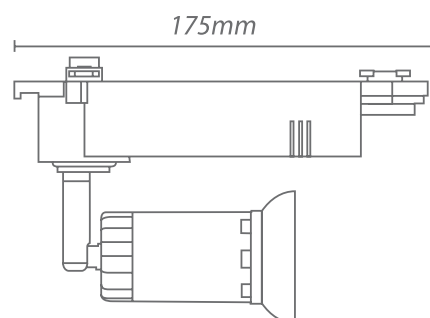

SPOT RAIL 8W

RÉFÉRENCES	LEDS2RAILB8NWBN
PUISSANCE	8 W
ALIMENTATION	220-240V - AC
FLUX LUMINEUX	500 lm
LED	1 LED Epistar COB
T° DE COULEUR	4000 K ●
IRC	> 80
ANGLE	30°
ORIENTABLE	oui
DIMENSIONS	175mm x 135mm x 65mm
DURÉE DE VIE	50 000H
MATÉRIAUX	Aluminium /PC - Blanc mat
GARANTIE	3 ans
CERTIFICATS	CE, RoHs

Option :
Barre de rail de 1 mètre blanc -
Réf.: LEDRAIL1B