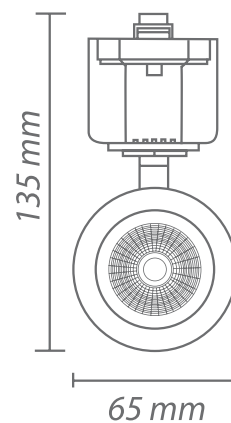

SPOT RAIL 8W

RÉFÉRENCES	LEDS2RAILB8NWBN
PUISSANCE	8 W
ALIMENTATION	220-240V - AC
FLUX LUMINEUX	500 lm
LED	1 LED Epistar COB
T° DE COULEUR	4000 K ●
IRC	> 80
ANGLE	30°
ORIENTABLE	oui
DIMENSIONS	175mm x 135mm x 65mm
DURÉE DE VIE	50 000H
MATÉRIAUX	Aluminium /PC - Blanc mat
GARANTIE	3 ans
CERTIFICATS	CE, RoHs

Option :
Barre de rail de 1 mètre blanc -
Réf.: LEDRAIL1B