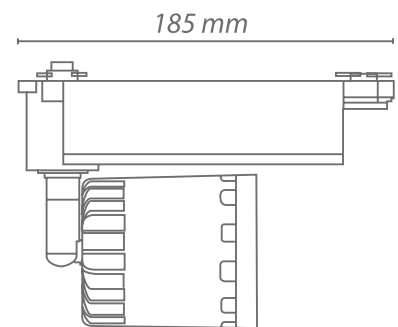

SPOT RAIL 15W

RÉFÉRENCES	LEDSRAILB15NWBN
PUISSANCE	15 W
ALIMENTATION	220-240V - AC
FLUX LUMINEUX	800 lm
LED	1 LED Sharp COB
T° DE COULEUR	4000 K
IRC	> 80
ANGLE	60°
ORIENTABLE	oui
DIMENSIONS	185mm x 130mm x 75mm
DURÉE DE VIE	50 000H
MATÉRIAUX	Aluminium /PC - Blanc mat
GARANTIE	3 ans
CERTIFICATS	CE, RoHs

Option :
Barre de rail de 1 mètre blanc -
Réf.: LEDRAIL1B