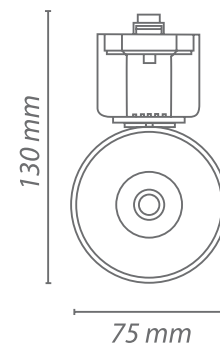

SPOT RAIL 15W

RÉFÉRENCES	LEDSRAILB15NWBN
PUISSANCE	15 W
ALIMENTATION	220-240V - AC
FLUX LUMINEUX	800 lm
LED	1 LED Sharp COB
T° DE COULEUR	4000 K
IRC	> 80
ANGLE	60°
ORIENTABLE	oui
DIMENSIONS	185mm x 130mm x 75mm
DURÉE DE VIE	50 000H
MATÉRIAUX	Aluminium /PC - Blanc mat
GARANTIE	3 ans
CERTIFICATS	CE, RoHs

Option :
Barre de rail de 1 mètre blanc -
Réf.: LEDRAIL1B