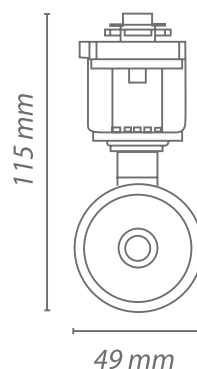

SPOT RAIL 8W

RÉFÉRENCES	LEDSRAIL8NWBN
PUISSANCE	8 W
ALIMENTATION	220-240V - AC
FLUX LUMINEUX	500 lm
LED	1 LED Epistar COB
T° DE COULEUR	4000 K
IRC	> 80
ANGLE	30°
ORIENTABLE	oui
DIMENSIONS	153mm x 115mm x 49mm
DURÉE DE VIE	50 000H
MATÉRIAUX	Aluminium /PC - Blanc mat
GARANTIE	3 ans
CERTIFICATS	CE, RoHs

Option :
Barre de rail de 1 mètre blanc -
Réf.: LEDRAIL1B

DIALux