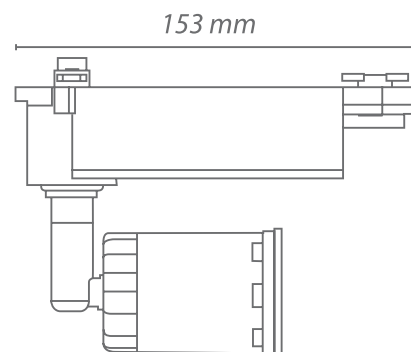

SPOT RAIL 8W

RÉFÉRENCES	LEDSRAIL8NWBN
PUISSANCE	8 W
ALIMENTATION	220-240V - AC
FLUX LUMINEUX	500 lm
LED	1 LED Epistar COB
T° DE COULEUR	4000 K
IRC	> 80
ANGLE	30°
ORIENTABLE	oui
DIMENSIONS	153mm x 115mm x 49mm
DURÉE DE VIE	50 000H
MATÉRIAUX	Aluminium /PC - Blanc mat
GARANTIE	3 ans
CERTIFICATS	CE, RoHs

Option :
Barre de rail de 1 mètre blanc -
Réf.: LEDRAIL1B

DIALux